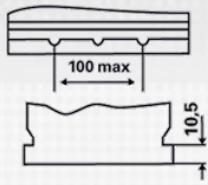

SCHEMA'S

B01