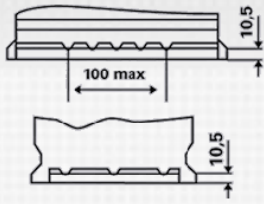

SCHEMA'S

B13