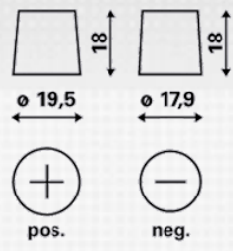

TECHNISCHE INFORMATIE

Spanning [V]:	12	Bodembevest:	B13
Batterij capaciteit [Ah]:	52	Schakelschema:	0
Koudstartstroom EN [A]:	470	Pooluitvoering:	1
Lengte [mm]:	207	Buitenafmetingen:	H4/LN1
Breedte [mm]:	175	Gewicht gevuld en geladen:	12,40
Hoogte [mm]:	190		

SCHEMA'S

B13

0

1

ø 19,5

ø 17,9

pos.

neg.