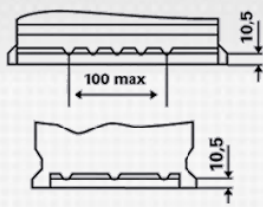

SILVER DYNAMIC

Belangrijkste voordelen

Ontworpen volgens de hoogste Duitse normen.

Gepatenteerd PowerFrame® rooster voor betrouwbaar startvermogen, snel opladen en corrosiebestendig.

Hoge diepontladingscapaciteit

Meer informatie vindt u op www.varta-automotive.com

BESTELINFORMATIE

Europees Type Nr. (ETN):	552 401 052
Artikelnummer:	552 401 052 316 2
Kort nr.:	C6
Streepjescode:	4016987119747
UK code:	063
Verpakkingseenheid:	1
Aantal per pallet:	72

TECHNISCHE INFORMATIE

Spanning [V]:	12	Bodembevest:	B13
Batterij capaciteit [Ah]:	52	Schakelschema:	0
Koudstartstroom EN [A]:	520	Pooluitvoering:	1
Lengte [mm]:	207	Buitenafmetingen:	T4/LBN1
Breedte [mm]:	175	Gewicht gevuld en geladen:	11,97
Hoogte [mm]:	175		

B13

0