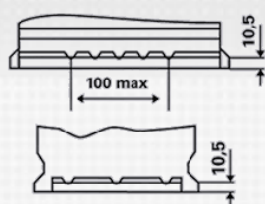

SILVER DYNAMIC AGM

Belangrijkste voordelen

Gefabriceerd in Duitsland in de grootste AGM-productiefaciliteit ter wereld.

Gepatenteerd PowerFrame® rooster voor betrouwbaar startvermogen, snel opladen en corrosiebestendig.

Geschikt voor alle auto's met start-stop-systeem – start sneller, werkt harder, gaat langer mee (onderdeel van het OE-ontwerp voor de grootste brandstofbesparing in start-stop-systemen).

Hoge diepontladingscapaciteit

Meer informatie vindt u op www.varta-automotive.com

BESTELINFORMATIE

Europees Type Nr. (ETN):	560 901 068
Artikelnummer:	560 901 068 D85 2
Kort nr.:	D52
Streepjescode:	4016987144497
UK code:	027AGM
Verpakkingseenheid:	1
Aantal per pallet:	57

TECHNISCHE INFORMATIE

Spanning [V]:	12	Bodembevest:	B13
Batterij capaciteit [Ah]:	60	Schakelschema:	0
Koudstartstroom EN [A]:	680	Pooluitvoering:	1
Lengte [mm]:	242	Buitenafmetingen:	H5/LN2
Breedte [mm]:	175	Gewicht gevuld en geladen:	17,5
Hoogte [mm]:	190		

B13

0