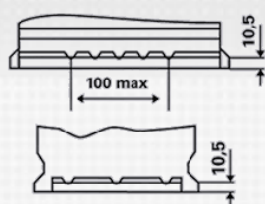

SILVER DYNAMIC

Belangrijkste voordelen

Ontworpen volgens de hoogste Duitse normen.

Gepatenteerd PowerFrame® rooster voor betrouwbaar startvermogen, snel opladen en corrosiebestendig.

Hoge diepontladingscapaciteit

Meer informatie vindt u op www.varta-automotive.com

BESTELINFORMATIE

Europees Type Nr. (ETN):	577 400 078
Artikelnummer:	577 400 078 316 2
Kort nr.:	E44
Streepjescode:	4016987119785
UK code:	096
Verpakkingseenheid:	1
Aantal per pallet:	48

TECHNISCHE INFORMATIE

Spanning [V]:	12	Bodembevest:	B13
Batterij capaciteit [Ah]:	77	Schakelschema:	0
Koudstartstroom EN [A]:	780	Pooluitvoering:	1
Lengte [mm]:	278	Buitenafmetingen:	H6/LN3
Breedte [mm]:	175	Gewicht gevuld en geladen:	17,94
Hoogte [mm]:	190		

B13

0