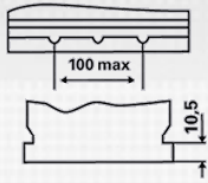

SCHEMA'S

B01