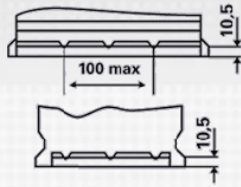

SCHEMA'S

B03